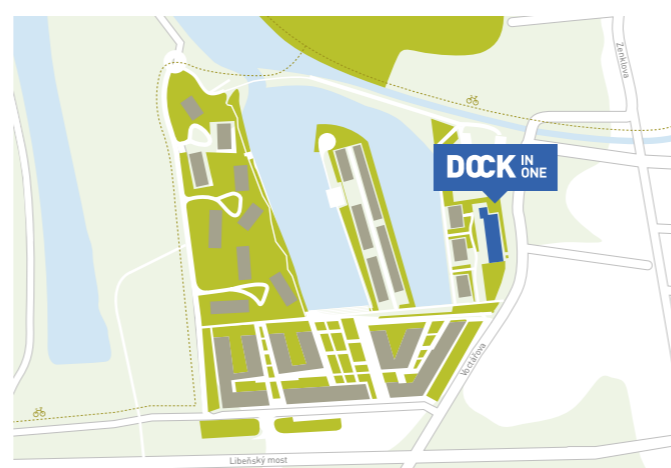

## LEGENDA

BARVA	ZÓNA	m <sup>2</sup>
	LOBBY + TOALETY	34,02
	CHODBA	10,02
	TOALETY	3,65
	VÝTAH	
	OSTATNÍ PROSTORY	

## MAPA