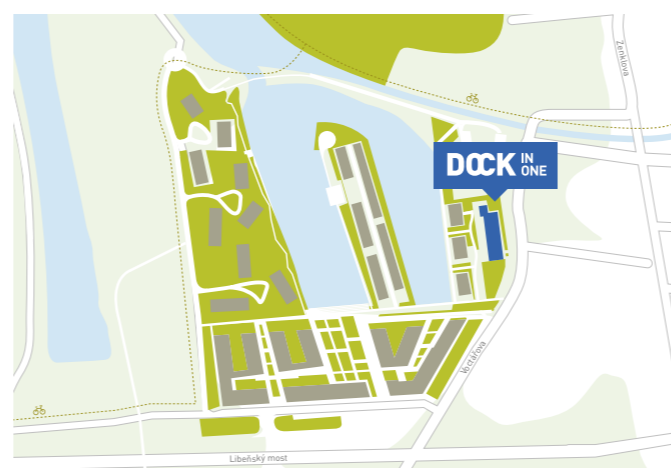

LEGENDA

BARVA	ZÓNA	m ²
	LOBBY + TOALETY	34,01
	CHODBA	10,17
	TOALETY	3,74
	VÝTAH	
	OSTATNÍ PROSTORY	

MAPA

VIZUALIZACE