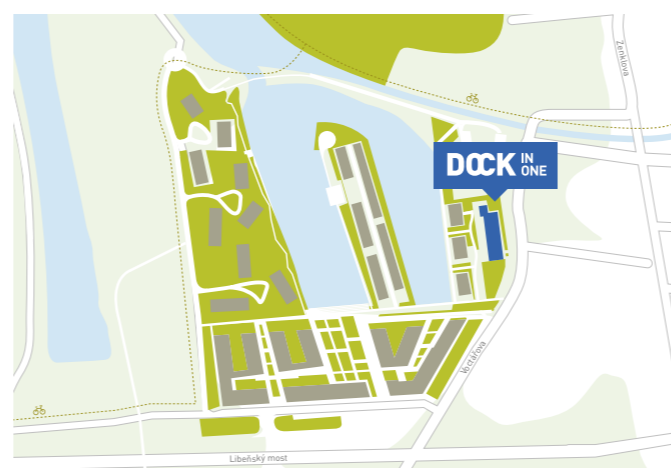

LEGENDA

BARVA	ZÓNA	m ²
	PROSTOR K PRONÁJMU	517,00
	LOBBY + TOALETY	34,16
	CHODBA	9,99
	TOALETY	3,63
	VÝTAH	
	OSTATNÍ PROSTORY	

MAPA

VIZUALIZACE